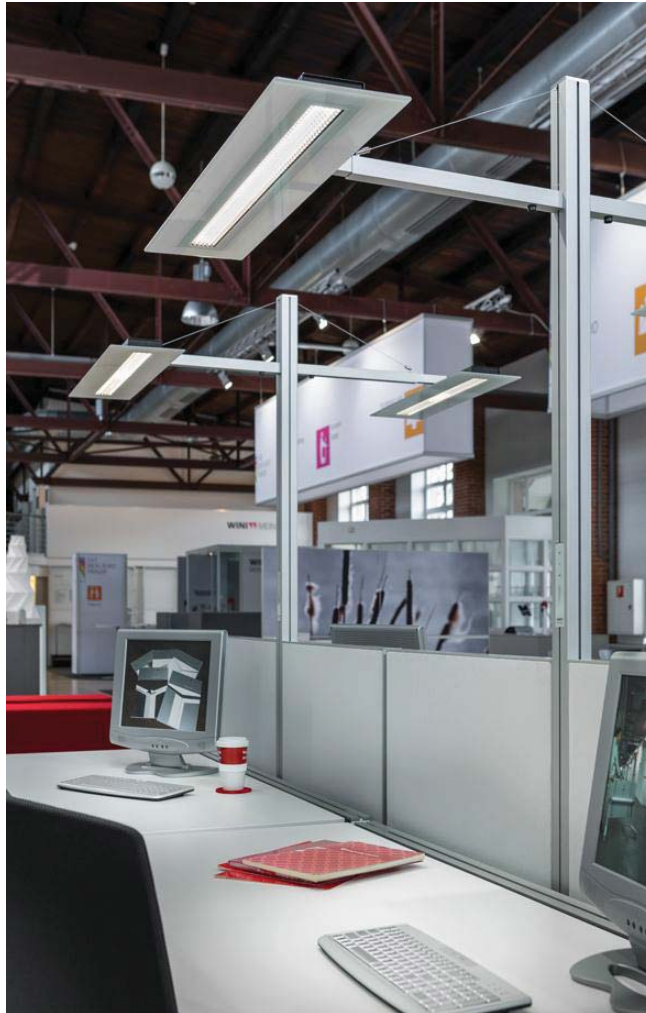

WINI MIJN BURO.

TAVONA

*Werkplek
verlichting*