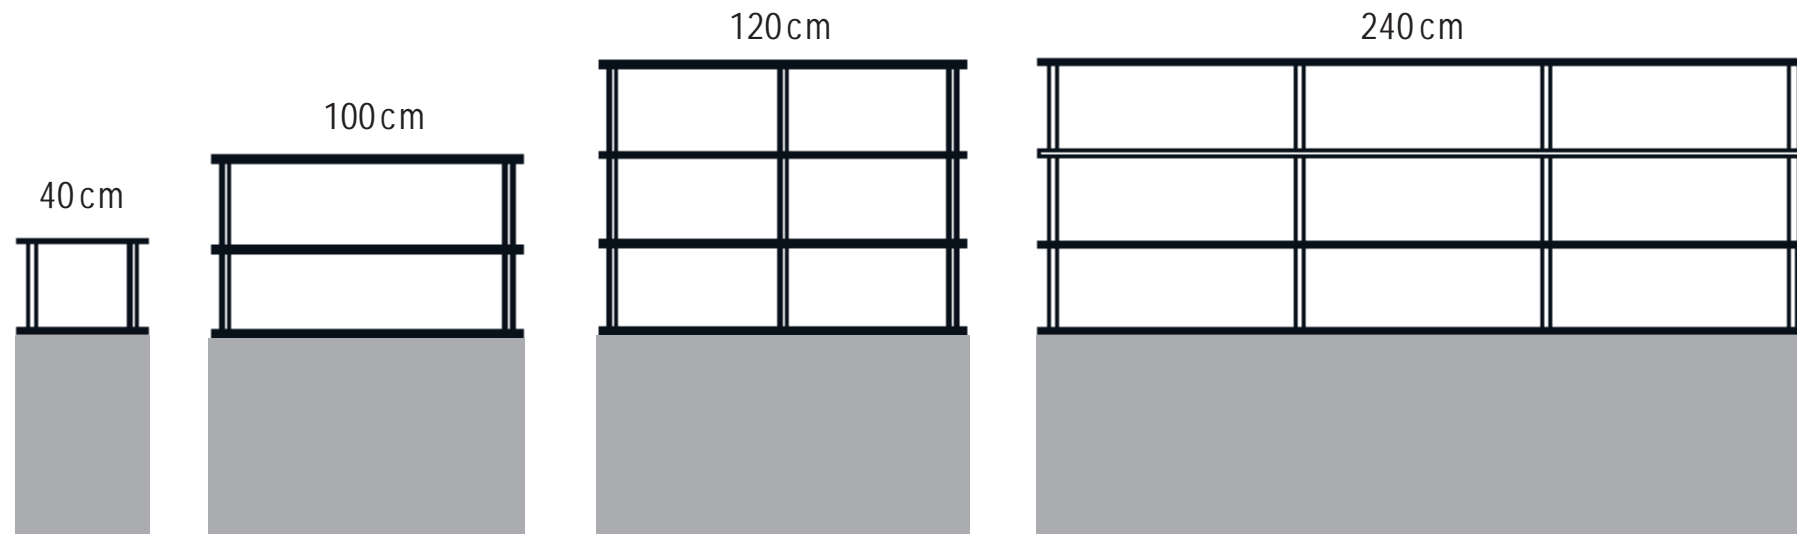

open regalen

Voorbeeld

WINI  KANTOORDESIGN.

WINEA MAXX

open regalen

Voorbeeld

- tot 100cm breedte -
4 buizen per ordnerhoogte
- 120-200cm breedte -
6 buizen per ordnerhoogte
- 220-240cm breedte -
8 buizen per ordnerhoogte