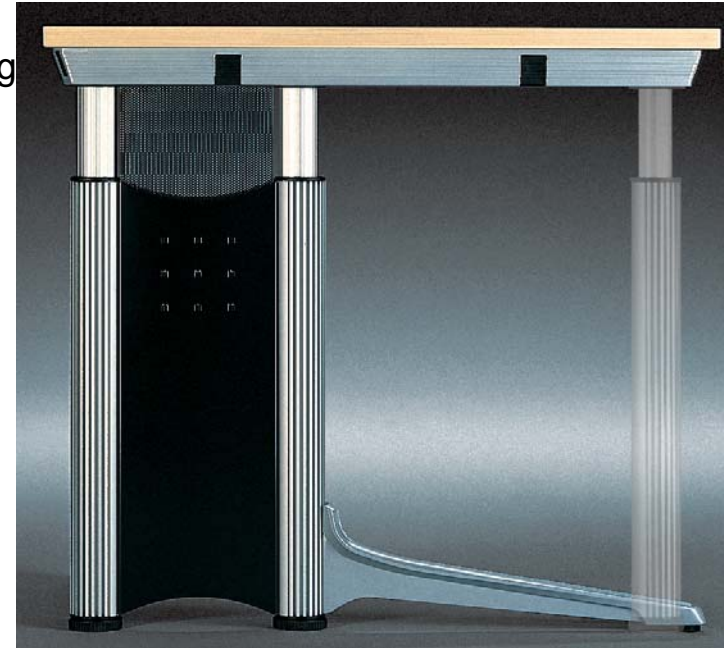

Gebruiksvriendelijk:

- Verticale kabelkanalen zonder gereedschap te monteren.
- Verticale kabelkanalen te monteren aan de poot aan beide zijden van de tafel.
- Traploos hoogte instelbaar
- Verschuifbare kabelkanalen.

more...

WINEA FAME

Pootstelvarianties:

- C-poot, 4-poot, T-poot, ladenblokverbinding
- Individuele positie van de tenen
- 32 pootstelvarianties

Werkhoogte:

- 72 cm vast
- 62-82 cm traploos (te fixeren met imbussleutel)
- 62-82 cm traploos (met hendel)
- 68-117 cm traploos (met gaslift)
- 68-117 cm of 68-128 cm traploos met electromotor en optioneel geheugenfunctie