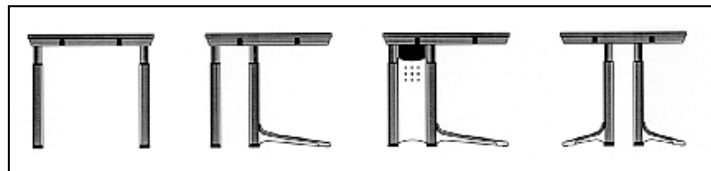

Awards:

- IF Design Award

more...

WINEA COMPACT

Pootstelvarianties:

- C-poot

Werkhoogte:

- 62-82 cm traploos (te fixeren met imbussleutel sleutel)
- 62-82 cm traploos (met hendel)
- 68-112 cm of 72-116 cm traploos (met electromotor en optioneel geheugenfunctie)

Gebruiksvriendelijk:

- Verticale kabelkanalen zonder gereedschap te monteren.
- Verticale kabelkanalen te monteren aan de poot aan beide zijden van de tafel.
- Traploos hoogte instelbaar
- Verschuifbare kabelkanalen.

more...

WINEA FAME

Pootstelvarianties:

- C-poot, 4-poot, T-poot, ladenblokverbinding
- Individuele positie van de tenen
- 32 pootstelvarianties

Werkhoogte:

- 72 cm vast
- 62-82 cm traploos (te fixeren met imbussleutel)
- 62-82 cm traploos (met hendel)
- 68-117 cm traploos (met gaslift)
- 68-117 cm of 68-128 cm traploos met electromotor en optioneel geheugenfunctie