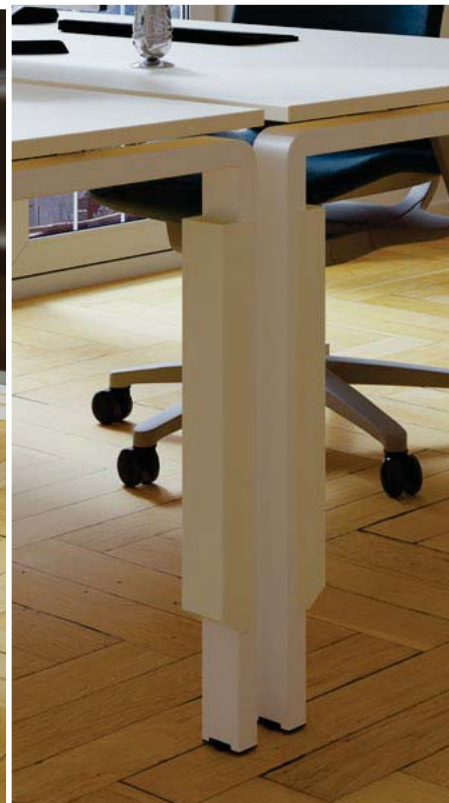

←
Druckeransatz zur Befestigung am Seitenteil | Printer attachment for mounting on the side panel | Printerbevestiging voor montage op het zijpaneel

Leicht zugänglicher Funktionskanal | Easily accessible function channel | Gemakkelijk toegankelijke kabellade

↓

↑
Vertikale Seitenblende | Vertical side panel | Verticaal zijpaneel