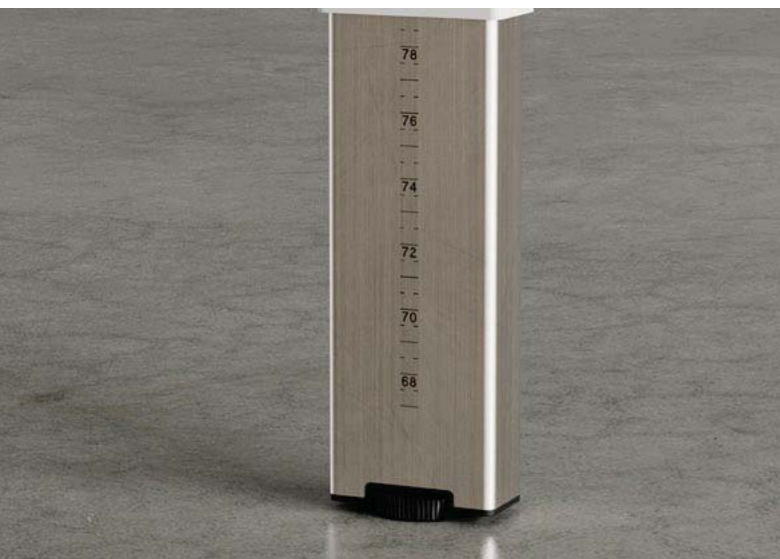

Bildergalerie