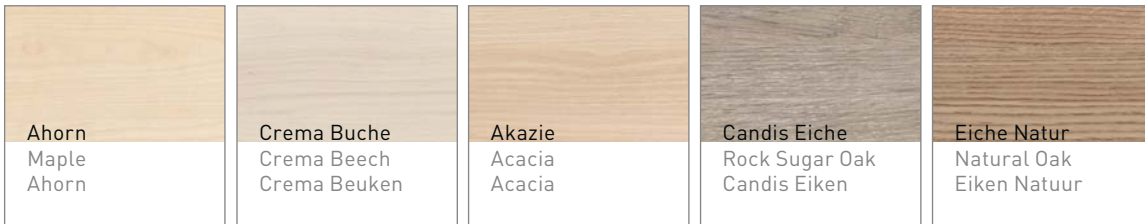

Dekore, Furniere und Kompaktschichtstoff

Decors, Veneers and Laminate
Decors, Fineer en Volkern

D Dekore - Melamin - Spanplatte + MDF 19 mm **E** Decors - Melamin - Spanplatte + MDF 19 mm **N** Decors - Melamin - Spanplatte + MDF 19 mm

D Dekore - MDF 19 mm **E** Decors - MDF 19 mm **N** Decors - MDF 19 mm

D

Dekore - Melamin - Spanplatte 19 mm

E

Decors - Melamin - Particleboard 19 mm

N

Decors - Melamin - Spaanplaat 19 mm

Blaubeer	Chili	Curry
Blueberry Bosbes	Chili Chili Chili	Curry Curry Curry

D Gestellfarben **E** Frame colours **N** Onderstel kleuren

<p>Weiß Struktur White Structure Wit Structuur</p>	<p>Weißaluminium White Aluminium Wit Aluminium RAL 9006</p>	<p>Anthrazit Metallic Anthracite Metallic Antraciet Metallic</p>	<p>Anthrazit Struktur Anthracite Structure Antraciet Structuur RAL 7016</p>	<p>Schwarz Struktur Black Structure Zwart Structuur RAL 9005</p>
---	--	---	--	---