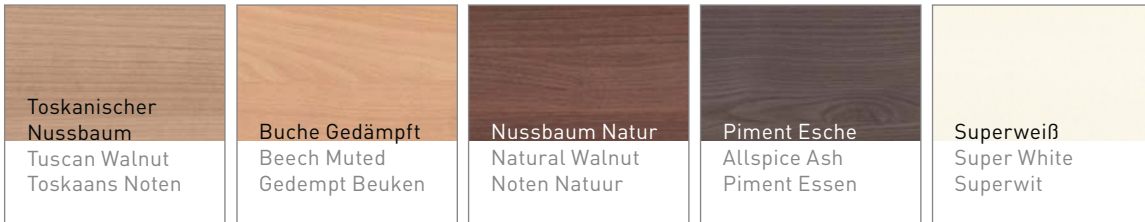

Dekore, Furniere und Kompaktschichtstoff

Decors, Veneers and Laminate
Decors, Fineer en Volkern

D Dekore - Melamin - Spanplatte + MDF 19 mm **E** Decors - Melamin - Spanplatte + MDF 19 mm **N** Decors - Melamin - Spanplatte + MDF 19 mm

D Dekore - MDF 19 mm **E** Decors - MDF 19 mm **N** Decors - MDF 19 mm

D

Dekore - Melamin - Spanplatte 19 mm

E

Decors - Melamin - Particleboard 19 mm

N

Decors - Melamin - Spaanplaat 19 mm

Blaubeer	Chili	Curry
Blueberry Bosbes	Chili Chili Chili	Curry Curry Curry

D Gestellfarben **E** Frame colours **N** Onderstel kleuren

<p>Weiß Struktur White Structure Wit Structuur</p>	<p>Weißaluminium White Aluminium Wit Aluminium RAL 9006</p>	<p>Anthrazit Metallic Anthracite Metallic Antraciet Metallic</p>	<p>Anthrazit Struktur Anthracite Structure Antraciet Structuur RAL 7016</p>	<p>Schwarz Struktur Black Structure Zwart Structuur RAL 9005</p>
---	--	---	--	---