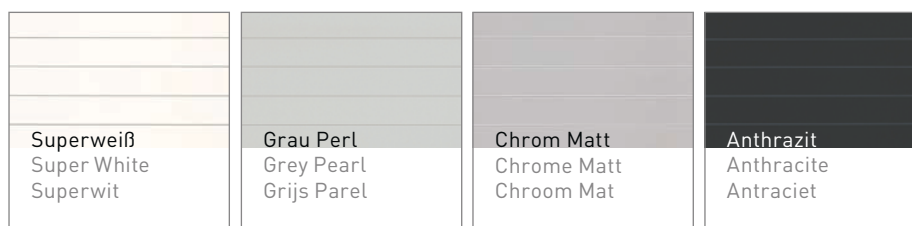

D Jalousiefarben   **E** Blind colours   **N** Jaloeriekleuren