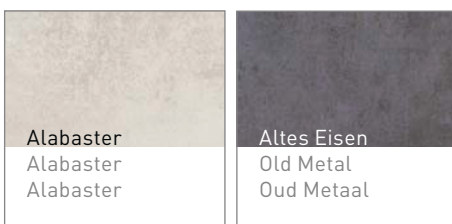

Dekore, Furniere und Kompaktschichtstoff

Decors, Veneers and Laminate
Decors, Fineer en Volkern

D Dekore - Melamin - Spanplatte + MDF 19 mm **E** Decors - Melamin - Spanplatte + MDF 19 mm **N** Decors - Melamin - Spanplatte + MDF 19 mm

D Dekore - MDF 19 mm **E** Decors - MDF 19 mm **N** Decors - MDF 19 mm

D

Dekore - Melamin - Spanplatte 19 mm

E

Decors - Melamin - Particleboard 19 mm

N

Decors - Melamin - Spaanplaat 19 mm

Blaubeer	Chili	Curry
Blueberry Bosbes	Chili Chili Chili	Curry Curry Curry

D Gestellfarben **E** Frame colours **N** Onderstel kleuren

<p>Weiß Struktur White Structure Wit Structuur</p>	<p>Weißaluminium White Aluminium Wit Aluminium RAL 9006</p>	<p>Anthrazit Metallic Anthracite Metallic Antraciet Metallic</p>	<p>Anthrazit Struktur Anthracite Structure Antraciet Structuur RAL 7016</p>	<p>Schwarz Struktur Black Structure Zwart Structuur RAL 9005</p>
---	--	---	--	---